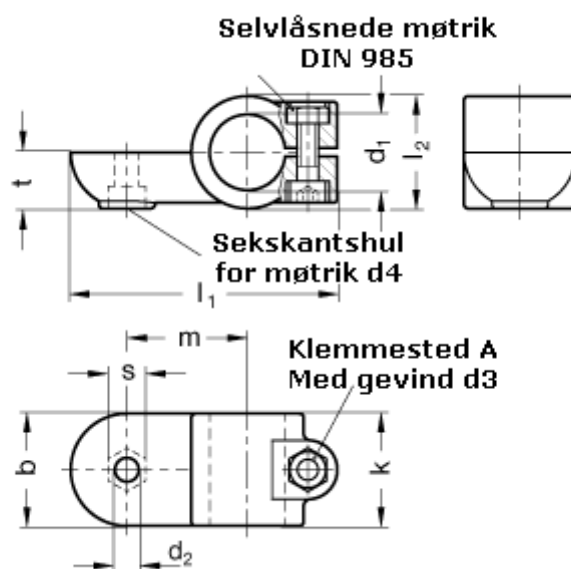

Varenummer: 20278B30AV2BL
Beskrivelse: E+G laskeforbindelse
GN278-B30-AV-2-BL

Mål

$b = 40$	$m = 43$
$d_1 = B30$	$s = 13.0$
$d_2 = 8.5$	$t = 20.0$
$d_3 = M 8$	
$d_4 = M 8$	
$k = 40$	
$l_1 = 95$	
$l_2 = 40$	